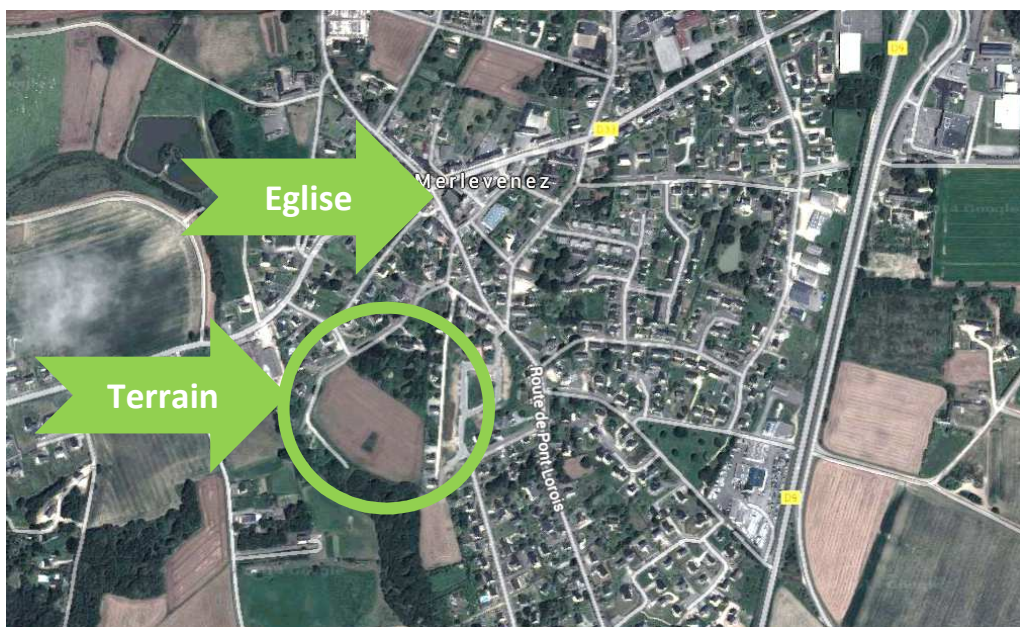

Commune de MERLEVEZ

TERRAINS A VENDRE

Lotissement communal de 30 lots

de 244m² à 439m²

140€ TTC net vendeur/m²

Pour tout renseignement, contacter la mairie :

Tél. : 02.97.65.75.08

mairiernerlevenez@wanadoo.fr

N° de lot	Superficie (en m2)	Prix	N° de lot	Superficie (en m2)	Prix
1	421	58 940 €	16	367	51 380 €
2	351	49 140 €	17	244	34 160 €
3	351	49 140 €	19	294	41 160 €
4	351	49 140 €	20	311	43 540 €
5	351	49 140 €	21	302	42 280 €
6	388	54 320 €	22	312	43 680 €
7	408	57 120 €	23	335	46 900 €
8	336	47 040 €	24	273	38 220 €
9	336	47 040 €	25	287	40 180 €
10	336	47 040 €	26	439	61 460 €
12	290	40 600 €	27	408	57 120 €
13	313	43 820 €	28	408	57 120 €
14	331	46 340 €	29	266	37 240 €
15	349	48 860 €	30	286	40 040 €