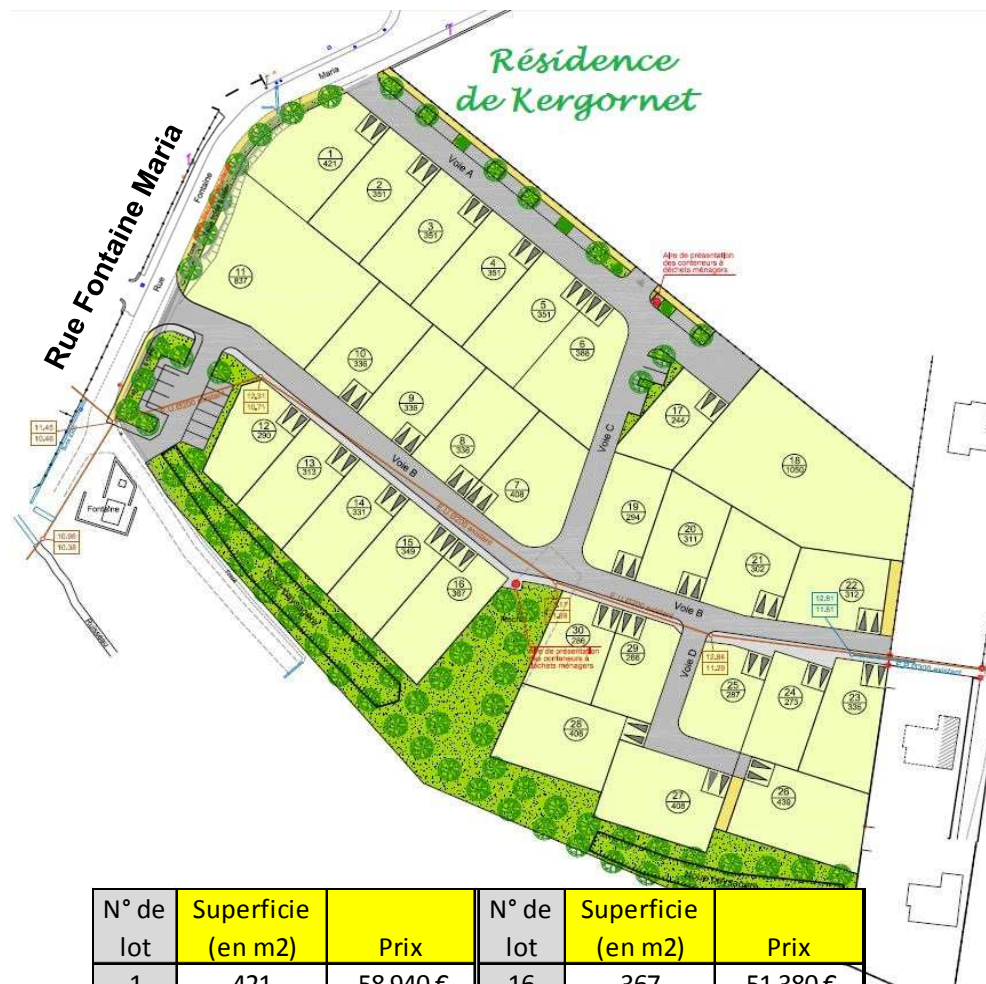

Commune de MERLEVEZ

TERRAINS A VENDRE

**Lotissement communal de 30 lots**

**de 244m<sup>2</sup> à 439m<sup>2</sup>**

**140€ TTC net vendeur/m<sup>2</sup>**

Pour tout renseignement, contacter la mairie :

**Tél. : 02.97.65.75.08**

[mairiernerlevenez@wanadoo.fr](mailto:mairiernerlevenez@wanadoo.fr)

| N° de lot | Superficie (en m2) | Prix     | N° de lot | Superficie (en m2) | Prix     |
|-----------|--------------------|----------|-----------|--------------------|----------|
| 1         | 421                | 58 940 € | 16        | 367                | 51 380 € |
| 2         | 351                | 49 140 € | 17        | 244                | 34 160 € |
| 3         | 351                | 49 140 € | 19        | 294                | 41 160 € |
| 4         | 351                | 49 140 € | 20        | 311                | 43 540 € |
| 5         | 351                | 49 140 € | 21        | 302                | 42 280 € |
| 6         | 388                | 54 320 € | 22        | 312                | 43 680 € |
| 7         | 408                | 57 120 € | 23        | 335                | 46 900 € |
| 8         | 336                | 47 040 € | 24        | 273                | 38 220 € |
| 9         | 336                | 47 040 € | 25        | 287                | 40 180 € |
| 10        | 336                | 47 040 € | 26        | 439                | 61 460 € |
| 12        | 290                | 40 600 € | 27        | 408                | 57 120 € |
| 13        | 313                | 43 820 € | 28        | 408                | 57 120 € |
| 14        | 331                | 46 340 € | 29        | 266                | 37 240 € |
| 15        | 349                | 48 860 € | 30        | 286                | 40 040 € |